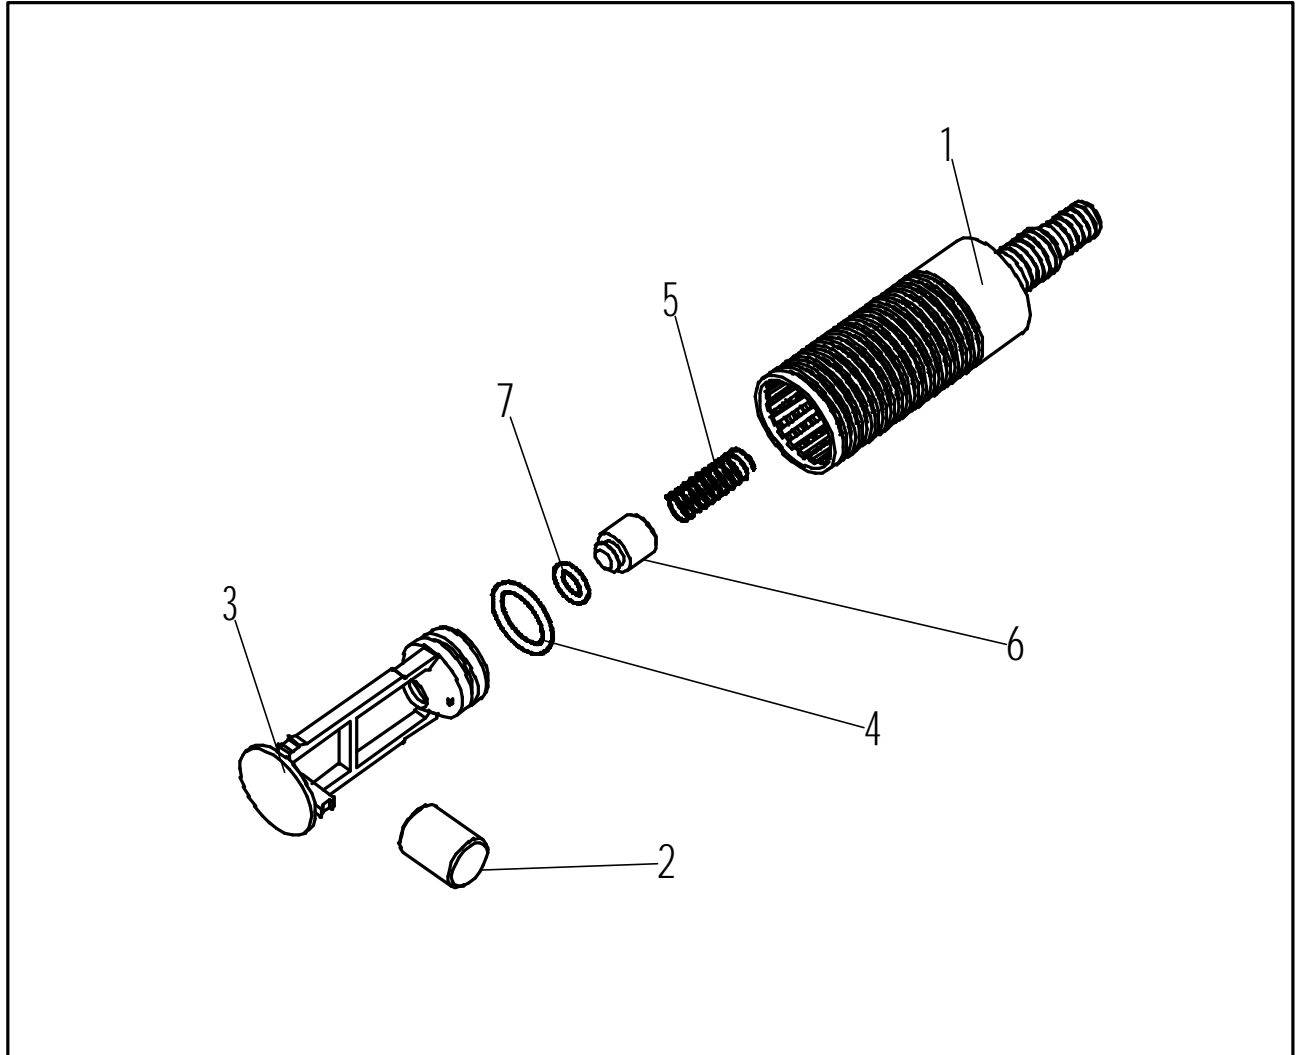

Ersatzteilzeichnung
Chemie-Ansaugfilter ST 31
Artikel-Nr. 20 0031 610

Pos.	Artikel-Nr.	Benennung
1	02 0000 425	Sieb
2	01 0003 900	Gewicht
3	02 0000 415	Einschub
4	05 0000 290	O-Ring 10,82x1,78

Pos.	Artikel-Nr.	Benennung
5	06 0000 145	Druckfeder
6	01 0003 910	Ventilkegel
7	05 0000 520	O-Ring 5x1,5