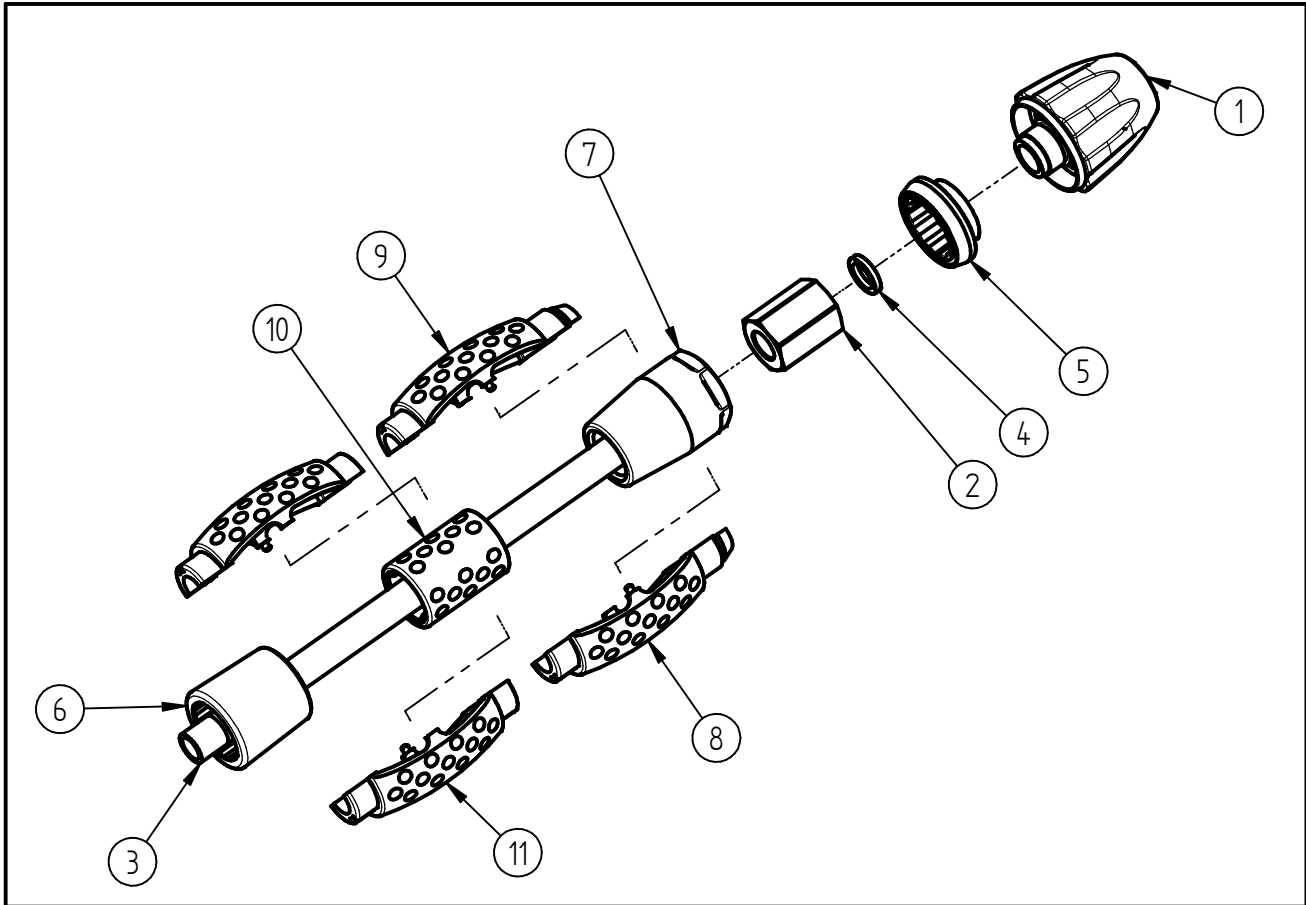

Ersatzteilzeichnung
ST-9.1 KEW Nachrüstkupplung
 Artikel-Nr. 20 0009 750

Pos.	Artikelnummer	Benennung
1	20 2300 300	TM Kupplungs QR2008 sw
2	01 0000 077	Einschraubst.Verläng. QR2008
3	07 0002 358	Niro-Düsenrohr 235mm
4	05 0000 247	X-Ring 11,7x2,62 EPDM 90Shore
5	02 0003 650	Adapter QR-2008 schwarz
6	02 0001 950	Adapterstück
7	02 0001 958	Adapterstück
8	02 0001 970	Halbschale rechts ST-9.1 schwarz
9	02 0001 972	Halbschale links ST-9.1 schwarz
10	02 0001 980	Zwischenstück ST-9.1 schwarz
11	02 0001 975	Halbschale Zwischenstück schwarz

Repair-Kits

Pos.	Artikelnummer	Benennung	Pos.	Artikelnummer	Benennung
.					