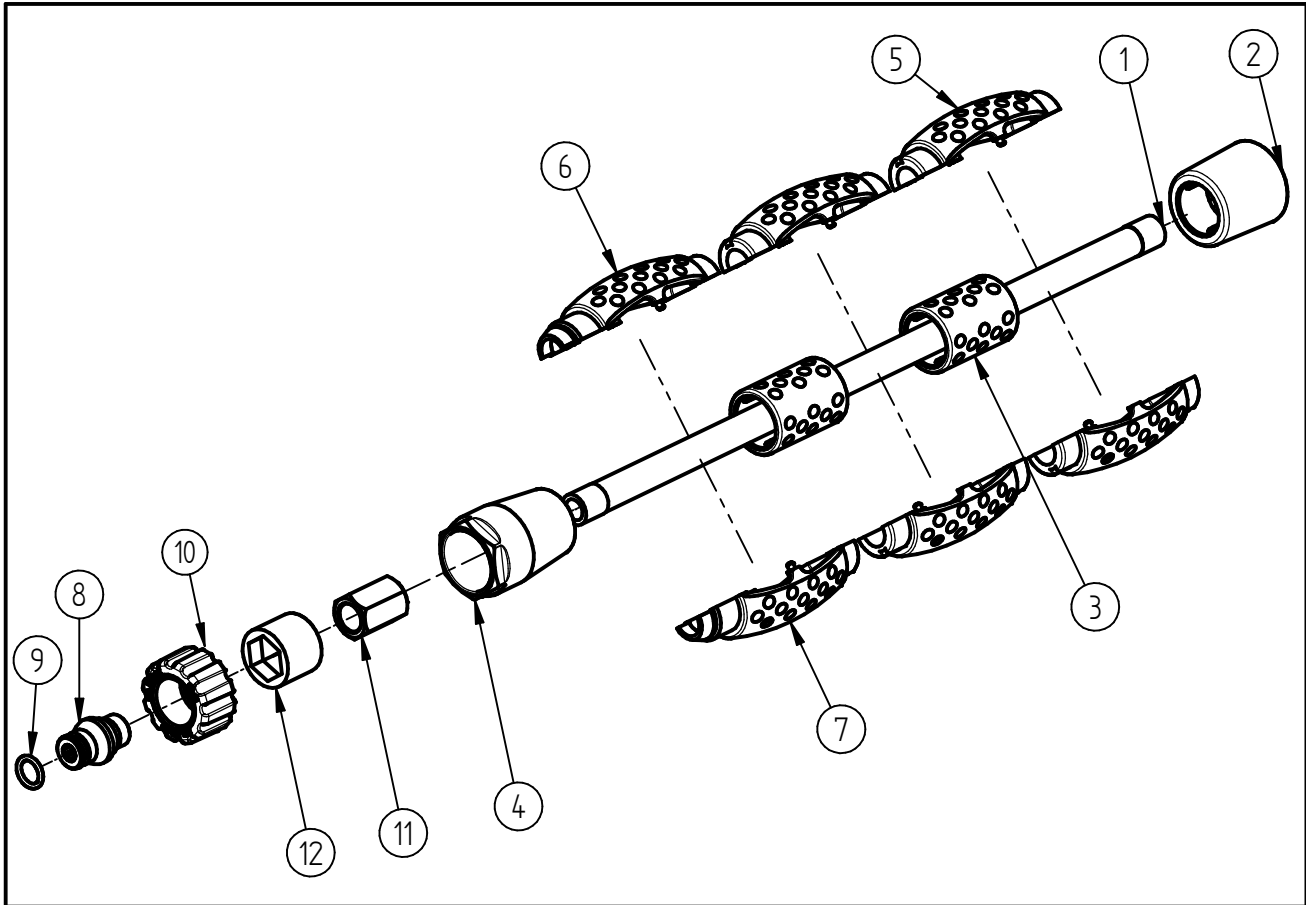

Spare Parts
Extension ST-9.1
 Item-No. 200009731

Pos.	Item-No.	Description
1	070000430	Nozzle pipe 340mm male
2	020001950	Adapter part ST-9.1/ST-2600 black
3	020001980	Connector ST-9.1 black
4	020001958	Adapter part ST-9.1 (2) black
5	020001975	Half shell ST-9.1 black
6	020001970	Half shell right ST-9.1 black
7	020001972	Half shell left ST-9.1 black
8	010000641	Plug nipple G1/4 male
9	050001361	O-ring 10x2 EPDM 70Shore
10	31920	Handwheel ST-40 black M22x1,5
11	100001280	Socket G1/4 female galvanized st
12	020002500	Blinds black