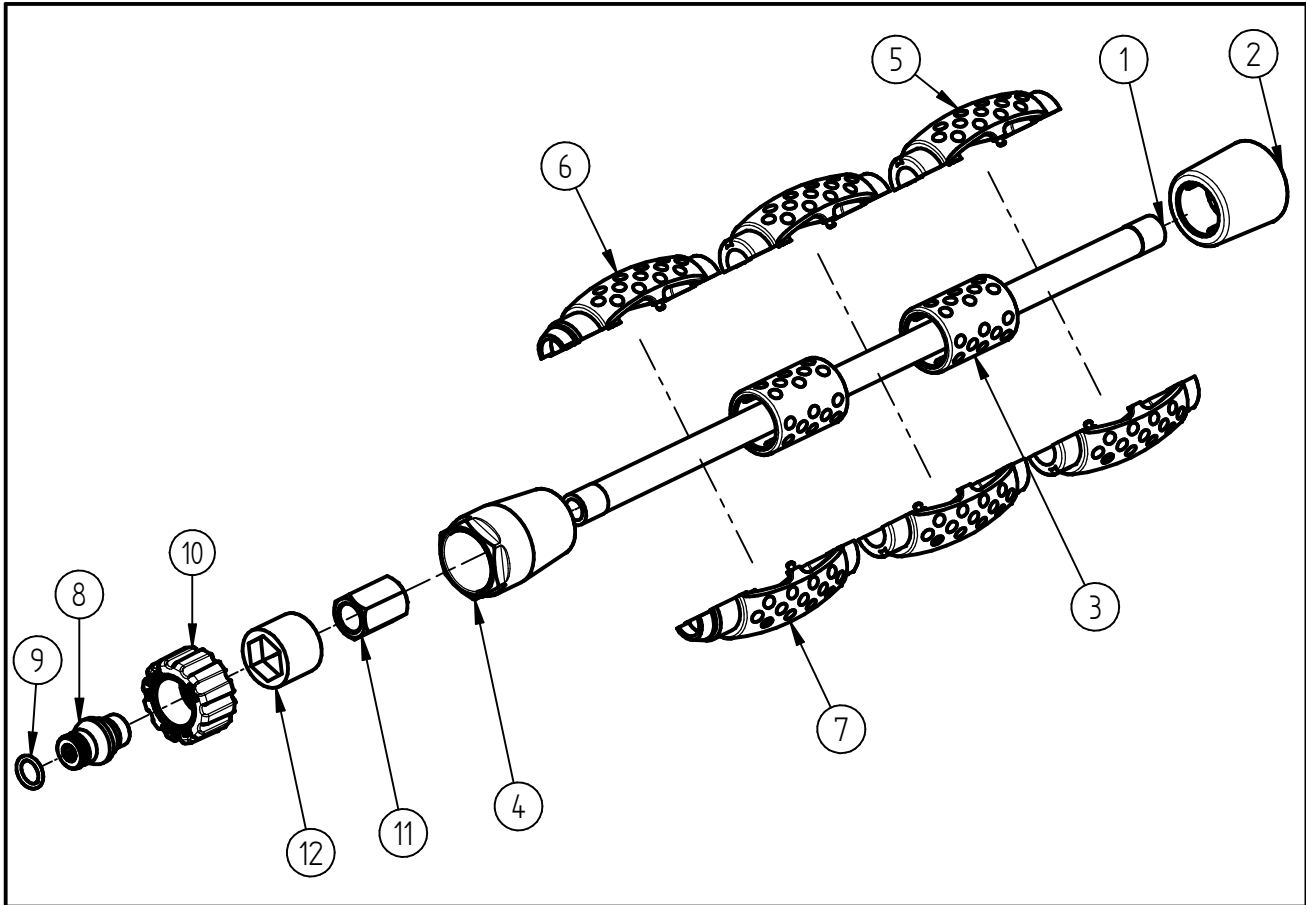

Ersatzteilzeichnung
 Verlängerung ST-9.1
 Artikel-Nr. 200009731

Pos.	Artikelnummer	Benennung
1	070000430	HD-Rohr 340 mm lg AG
2	020001950	Adapterstück ST-9.1/ST-2600 sw
3	020001980	Zwischenstück ST-9.1 schwarz
4	020001958	Adapterstück ST-9.1/Kuppl. (2)
5	020001975	Halbschale ST-9.1 Zwi.st. schw
6	020001970	Halbschale ST-9.1 R Endst.schw
7	020001972	Halbschale ST-9.1 L Endst.schw
8	010000641	Stecknippel G1/4 AG
9	050001361	O-Ring 10x2 EPDM 70 Shore
10	31920	Überwurfmutter ST-40 schw. M22x1
11	100001280	Muffe Stahl G1/4IG verzinkt
12	020002500	Sichtschutz Handverschr. schw.

Repair-Kits

Pos.	Artikelnummer	Benennung	Pos.	Artikelnummer	Benennung
.					