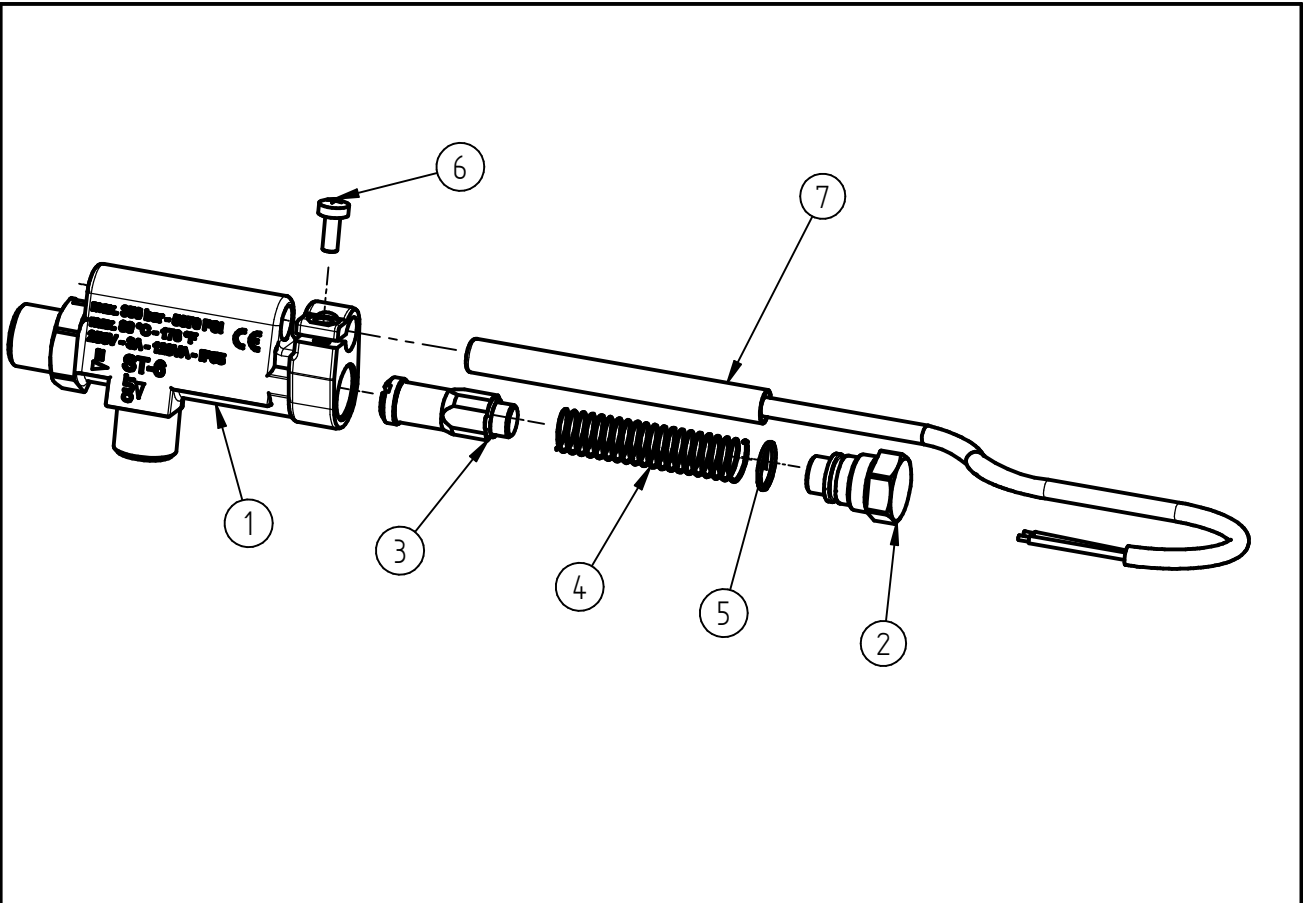

Spare Parts

Flowswitch ST-6

Item-No. 200006700

Pos.	Item-No.	Description
1	010003351	Brass housing ST-6 G 3/8 m. 2017
2	010003355	Sealing screw ST-6
3	200006490	Float with magnet
4	060000700	Spring ST-6
5	050000022	O-ring 11x1 EPDM 70 Shore
6	040001260	Screw M4x10 ISO 7045 verzinkt
7	200006436	Reed switch complete ST-6 brass