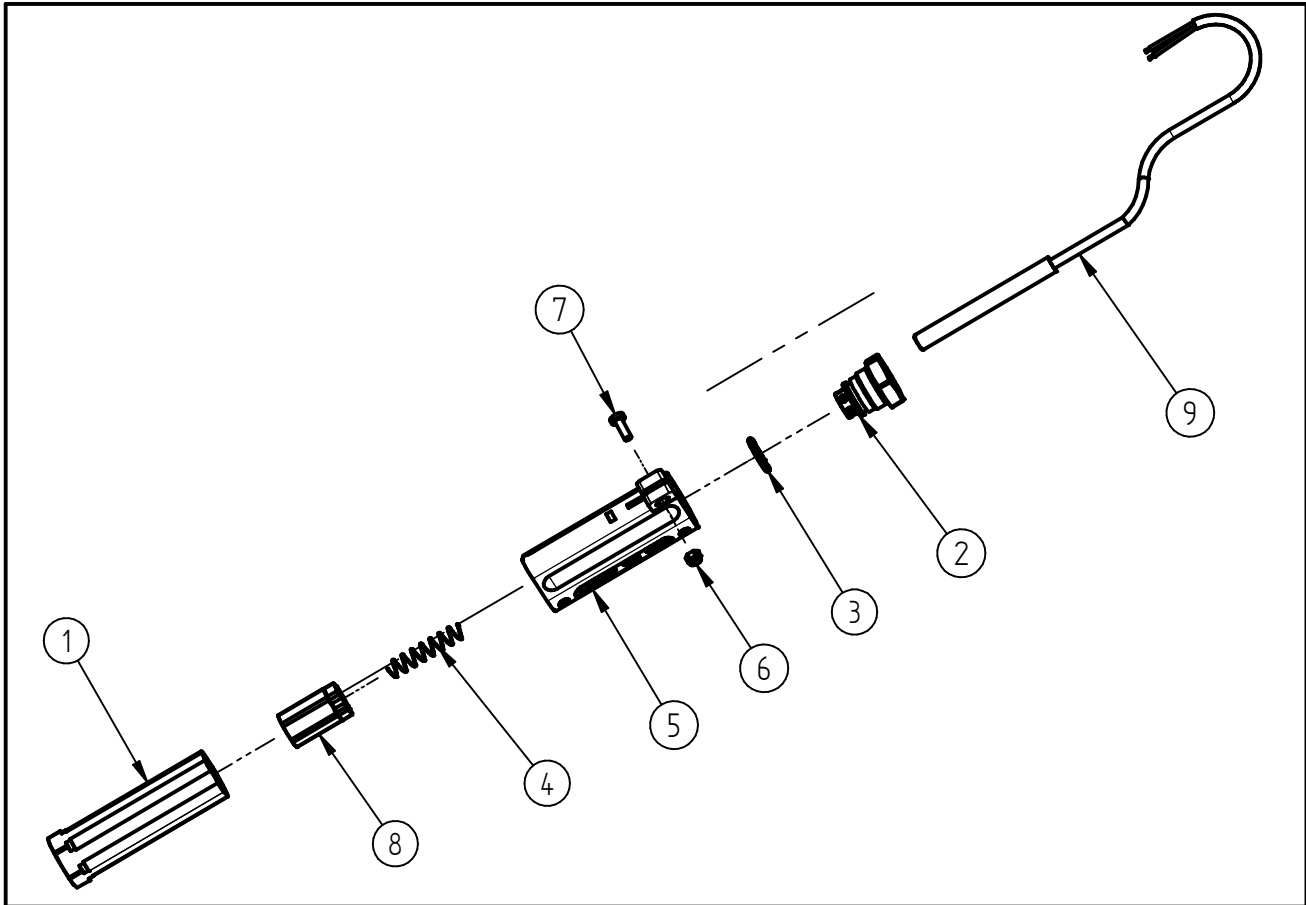

Ersatzteilzeichnung
Strömungswächter ST-5
 Artikel-Nr. 200005601

Pos.	Artikelnummer	Benennung
1	010001454	Führungsrohr ST-5 für Feder
2	010009150	Verschlussschr. ST-5 G3/8 IG MS
3	050000116	O-Ring 16x2 NBR 90 Shore
4	060000039	Feder ST-5 lageunabh. 2018
5	020001209	Kunststoffgehäuse ST-5 350 bar
6	040000730	Mutter M4 ISO10511 vz. Klemmt.
7	040000720	Li-Schraube M4x12 ISO 7045 vz.
8	200005518	TM Schwimmer mit Magnet 3er Crim
9	200005435	TM Reedschalter ST-5 1,2m Ms 201