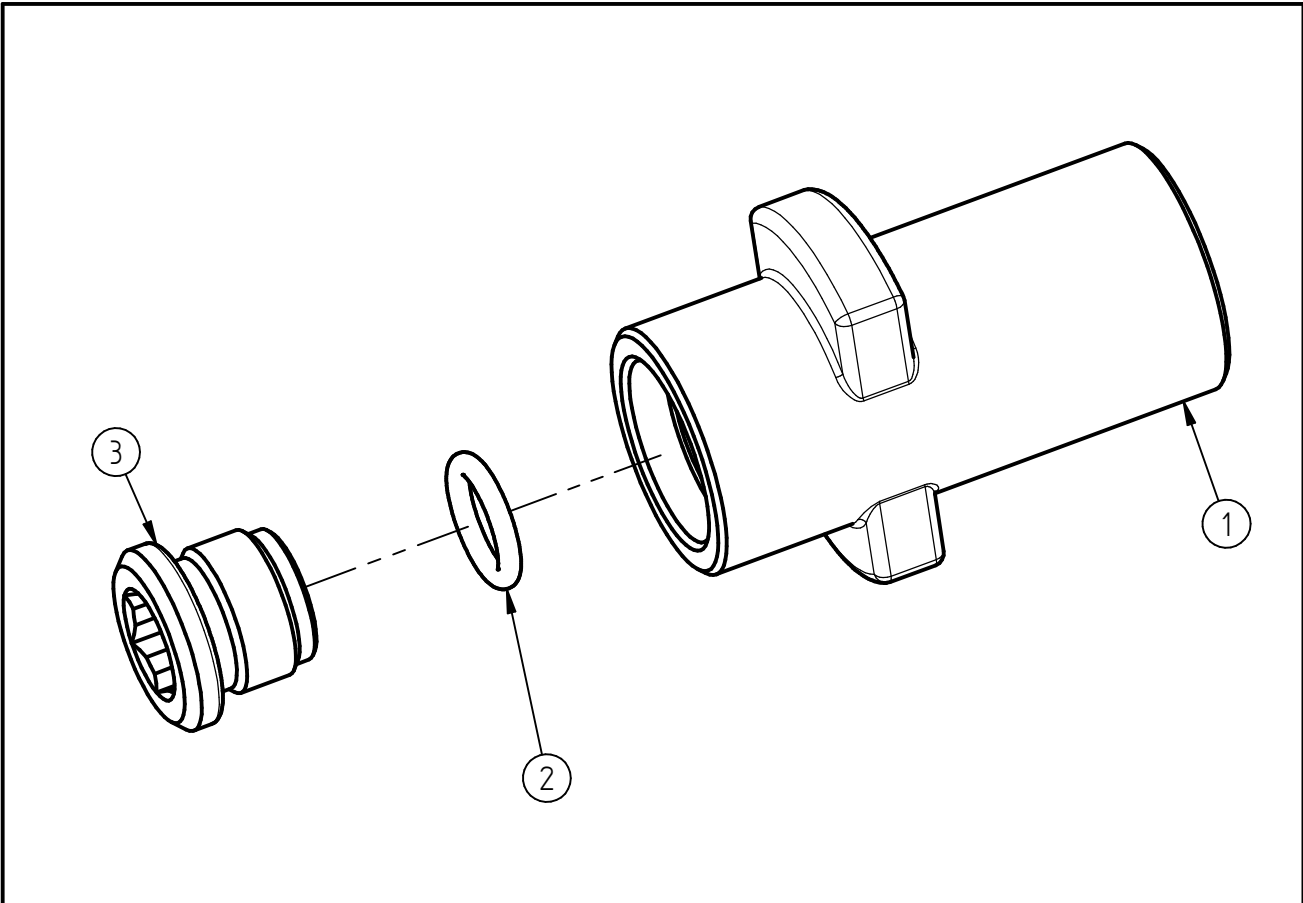

Spare Parts

Half lances connector hobby

Item-No. 20 0000 435

Pos.	Item-No.	Description
1	01 0003 920	Connector brass G1/4 female
2	05 0000 064	O-ring 7,66x1,78 NBR 90 Shore
3	01 0003 930	Screw brass

Repair-Kits