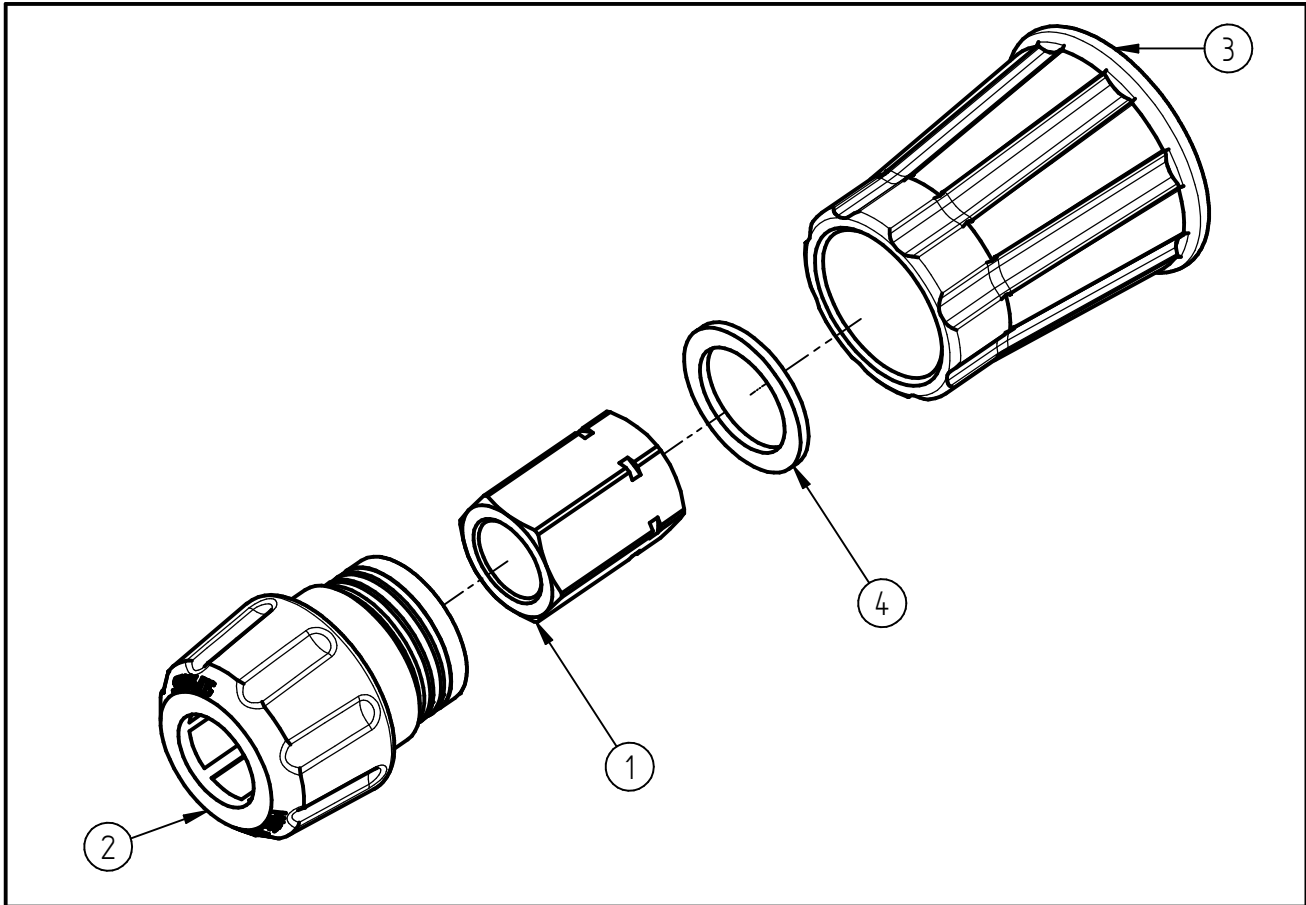

Spare Parts
Nozzle Protection
 Item-No. 200000003

Pos.	Item-No.	Description
1	100001120	Nozzle protection adapter 1/4"
2	020000275	Screw cup, grey
3	020011270	Nozzle protection ST-004 black
4	100001060	Plain washer