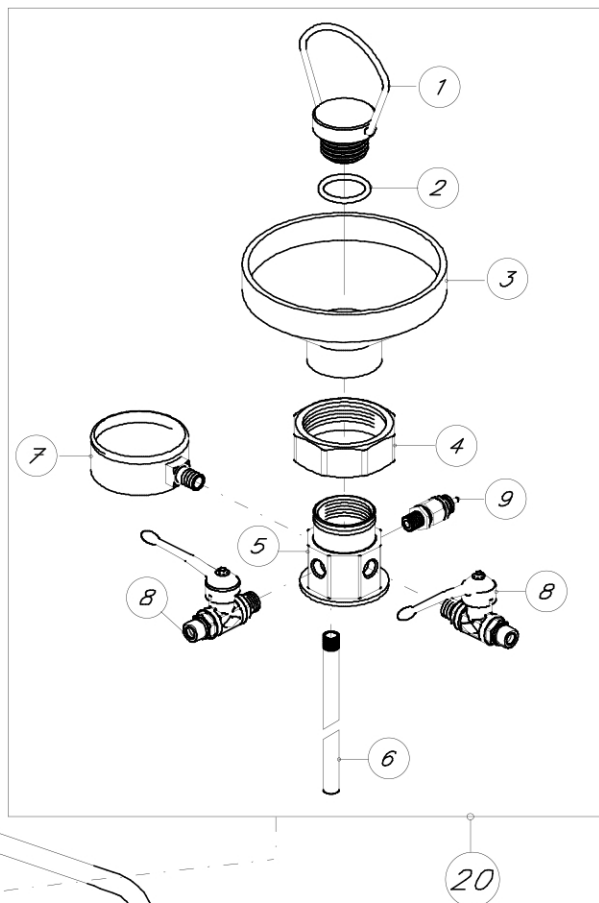

Ersatzsteilliste		
Pos.	Artikel-Nr.	Artikelbezeichnung
1	106 024 600 1	Verschlussstopfen Sprayer/Schäumer VA
2	106 024 600 2	O-Ring für Verschlussstopfen
3	106 024 600 3	Trichter Strayer/Schäumer VA
4	106 050 600 8	Mutter 2"
5	106 050 601 0	Kupplungskopf
6	Z082	Steigrohr Sprayer/Schäumer 100 L VA
7	548 90	Manometer
8	106 024 601 0	Kugelhahn 1/4" Sprayer/Schäumer VA
9	106 024 600 4	Sicherheitsventil Sprayer/Schäumer VA
11	106 024 601 1	O-Ring
12	106 024 601 2	Winkel
13	106 100 500 2	Füllstandsrohr Sprayer/Schäumer 100 L VA
14	106 024 601 3	Kunststoffbecher für Sprayer 100 L
15	Z164	Kunststoffschutz
16	Z154	Radsicherung
17	106 100 601 1	Rad für Sprayer/Schäumer 100 L Edelstahl
18	Z163	Rohrkappe
19	106 050 600 7	Stopfen 1/2"
20	Z075	Sprayeroberteil kpl.

## Sprayer 100 Liter Edelstahl

Artikelnummer 106 100 600