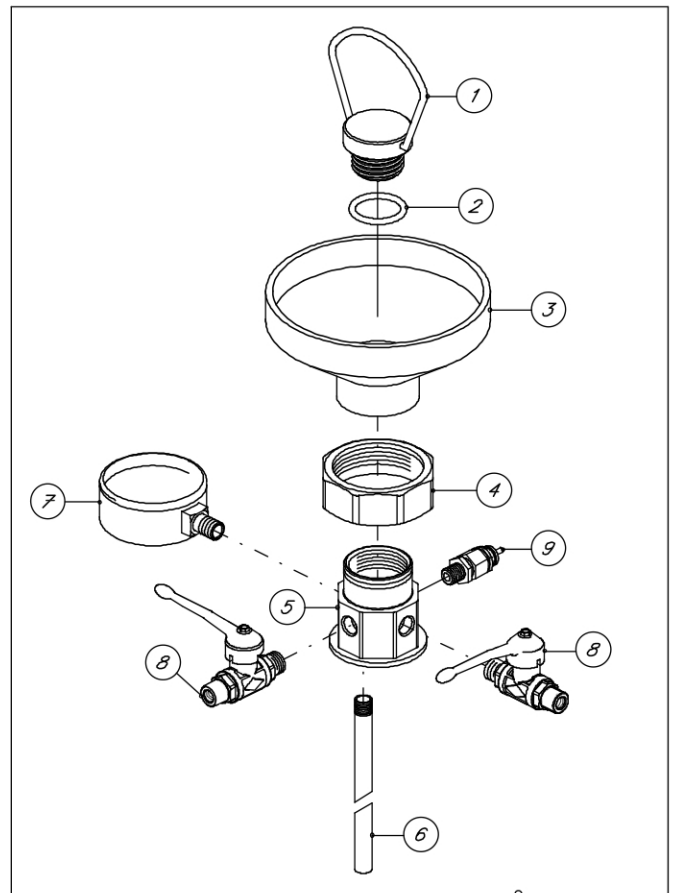

Ersatzteilliste		
Pos.	Artikel-Nr.	Artikelbezeichnung
1	106 024 600 1	Verschlussstopfen Sprayer/Schäumer VA
2	106 024 600 2	O-Ring für Verschlussstopfen
3	106 024 600 3	Trichter Sprayer/Schäumer VA
4	106 050 600 8	Mutter 2"
5	106 050 601 0	Kupplungskopf
6	106 050 601 2	Steigrohr Sprayer/Schäumer 24 L VA
7	548 90	Manometer
8	106 024 601 0	Kugelhahn 1/4" Sprayer/Schäumer VA
9	106 024 600 4	Sicherheitsventil Sprayer/Schäumer VA
11	106 024 601 1	O-Ring
12	106 024 601 2	Winkel
13	106 024 500 2	Füllstandsrohr Sprayer/Schäumer 24 L VA
14	106 024 601 3	Kunststoffbecher für Sprayer 24L
15	106 024 601 5	Radkappe f. Sprayer/Schäumer 24 L VA
16	106 050 600 9	Sicherungsring f. Rad
17	106 024 600 6	Rad für Sprayer/Schäumer 24 L Edelstahl
18	106 024 650 1	Kunststoffstopfen
19	106 050 600 7	Stopfen 1/2"
20	106 024 602 0	Einfülleinheit Sprayer 24 L VA kpl.

## Sprayer 24 Liter Edelstahl

Artikelnummer 106 024 600